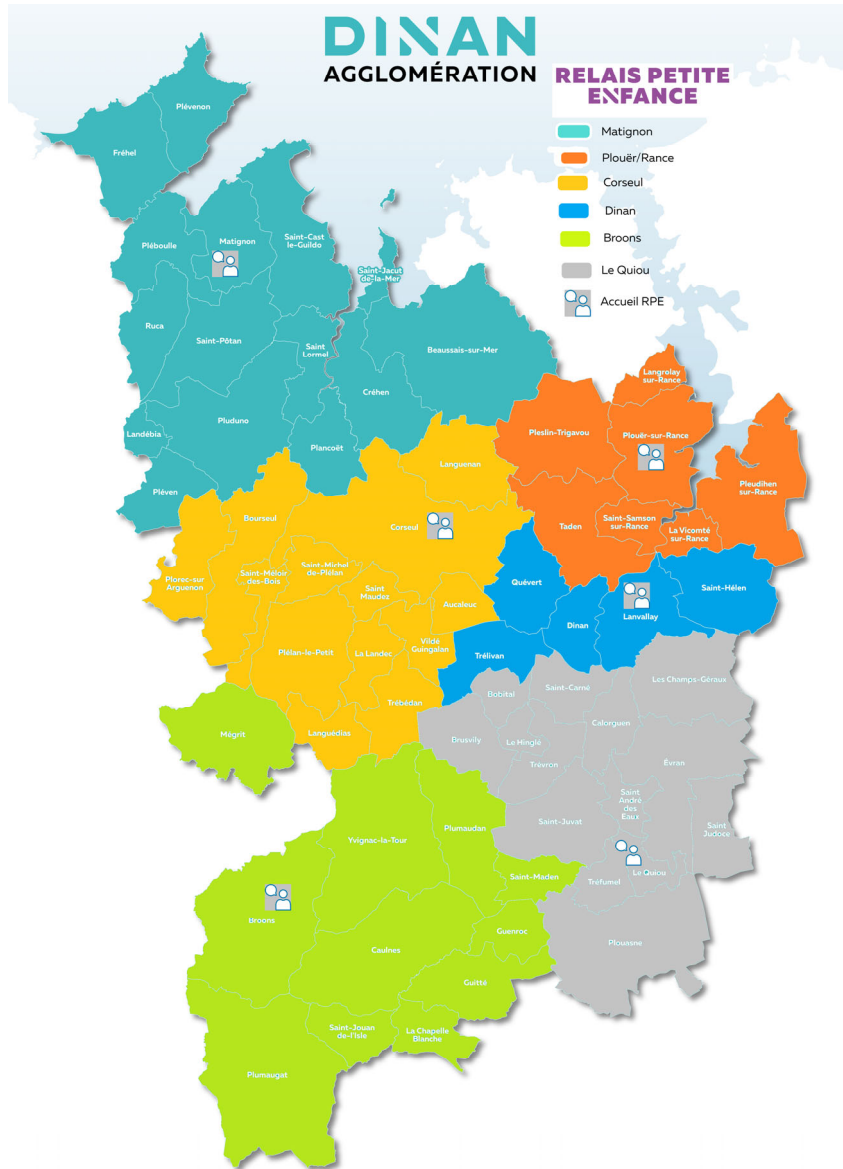

PROGRAMME DES ANIMATIONS

SECTEUR DU QUIOU*

Mai, juin et juillet 2024

*Bobital, Brusvily, Calorguen, Evran, Le Hinglé, Le Quiou, Les Champs-Géraux, Plouasne, St-André-des-eaux, St-Carné, St-Judoce, St-Juvat, Tréfumel, Trévron.

FONCTIONNEMENT DES ANIMATIONS

Les animations s'adressent aux enfants de moins de 4 ans accompagnés d'un parent, d'un assistant maternel, ou d'une garde à domicile. Le but est de partager un moment privilégié avec l'enfant et de prendre plaisir dans le jeu libre selon ses envies. Selon les activités proposées, l'accès peut être soumis à inscription préalable (Le programme proposé s'est adapté aux consignes sanitaires).

RPE.LEQUIOU@DINAN-AGGLOMERATION.FR / WWW.DINAN-AGGLOMERATION.FR

RPE LE QUIOU, MAISON DE L'ENFANCE, 29 RUE DES MARES 22630 LE QUIOU

DINAN
AGGLOMÉRATION

En partenariat avec :

Les espaces-jeux

Date d'inscriptions par mail : jusqu'au 21 avril
Retour d'inscriptions par mail : le 25 avril

Jouons dans le sable

Base de loisirs de Betineuc
A 10 h

- **Mardi 2 juillet**
- **Jeudi 4 juillet**

Ça roule

Maison de l'enfance du Quiou
à 9h30 ou 10h30

- **Jeudi 6 juin**

En partenariat avec :