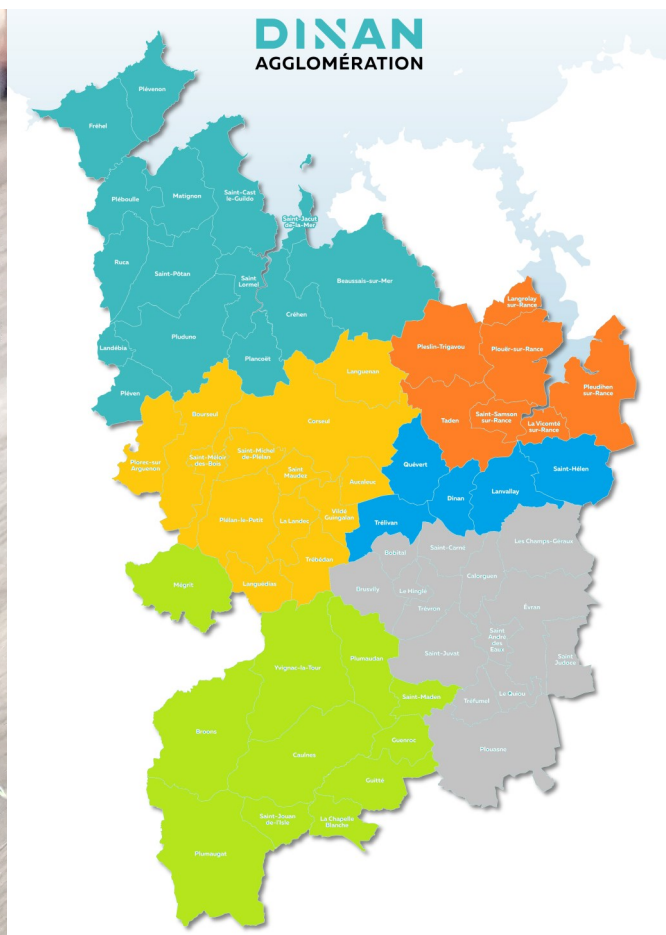

RELAIS PETITE ENFANCE

PROGRAMME DES ANIMATIONS

Juillet 2024

Les animations s'adressent prioritairement aux enfants de moins de 4 ans accompagnés d'un parent, d'un assistant maternel, ou d'une garde à domicile.

- Jeudi 25 juillet à 9h30 ou 10h30

Jouons dans le sable à Saint-Jacut-de-la-mer, de 9h30 à 11h30

Plage de la manchette

- Vendredi 26 juillet, arrivée libre de 9h30 à 11h

Motricité dans l'herbe au Quiou, de 9h30 à 11h30

Maison de l'enfance

- Lundi 29 juillet, arrivée libre de 9h30 à 11h

Motricité dans l'herbe à Taden, de 9h30 à 11h30

Cale de Taden

- Mardi 30 juillet, arrivée libre de 9h30 à 11h