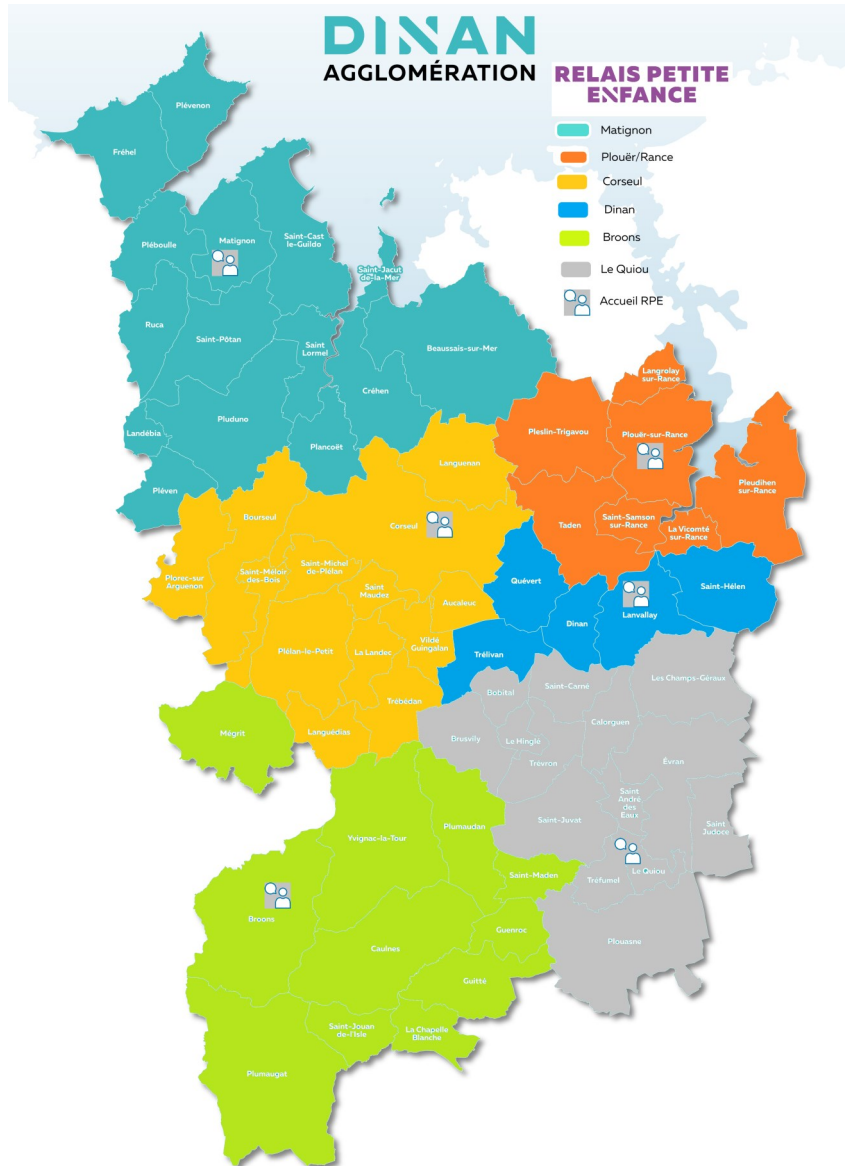

PROGRAMME DES ANIMATIONS

SECTEUR DE BROONS*

Septembre et Octobre 2024

*Broons, Caulnes, Guenroc, Guitté, La Chapelle Blanche, Mégrit, Plumaudan, Plumaugat, Saint-Jouan-de-L'isle, Saint-Maden, Yvignac-la-Tour.

FONCTIONNEMENT DES ANIMATIONS

Les animations s'adressent aux enfants de moins de 4 ans accompagnés d'un parent, d'un assistant maternel, ou d'une garde à domicile. Le but est de partager un moment privilégié avec l'enfant et de prendre plaisir dans le jeu libre selon ses envies. Selon les activités proposées, l'accès peut être soumis à inscription préalable (Le programme proposé s'est adapté aux consignes sanitaires).

Les temps d'éveil et les sorties

Date d'inscriptions :
le dimanche 1er septembre

Sortie a la ferme

A 10h00 ou 11h00

• **Vendredi 20 septembre**

• **Vendredi 27 septembre**

• **Vendredi 4 octobre**

• **Vendredi 11 octobre**