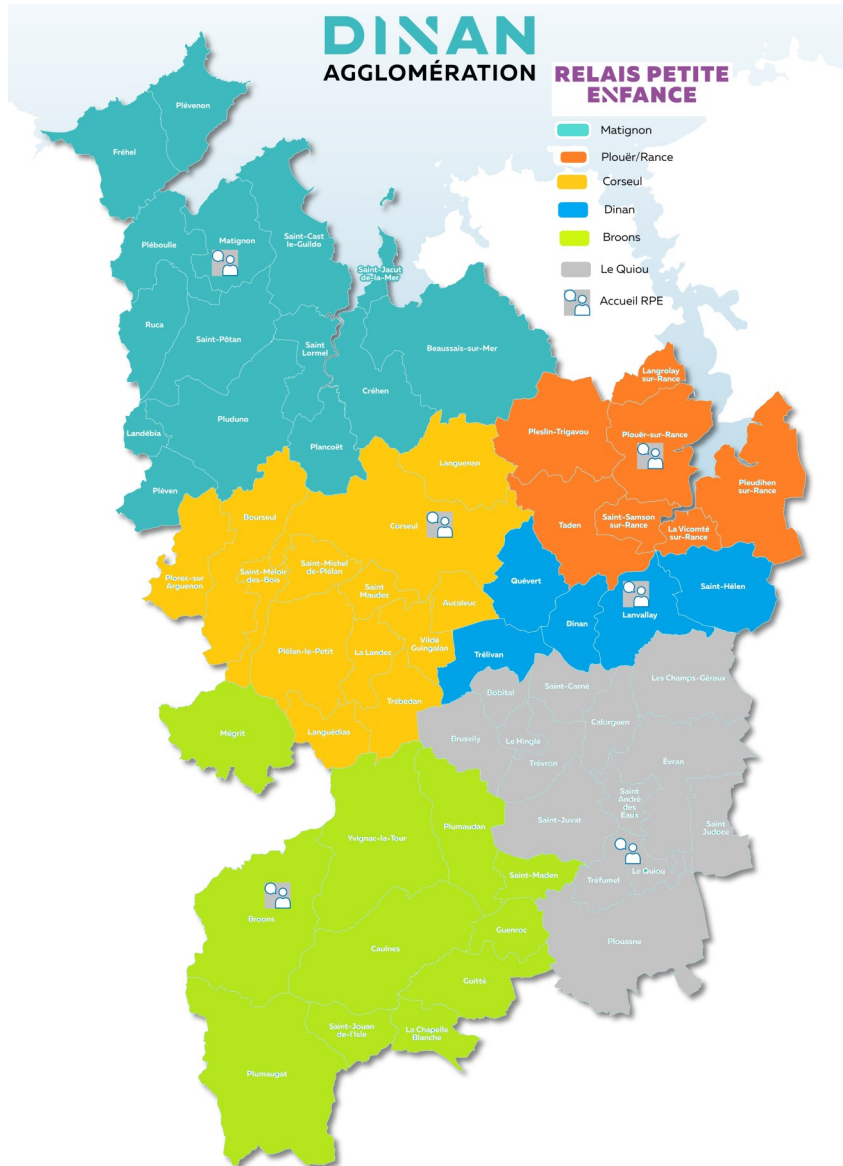

PROGRAMME DES ANIMATIONS

SECTEUR DE DINAN*

Septembre et Octobre 2024

*Dinan, Lanvallay, Quévert, Saint-Hélène et Trélivan.

FONCTIONNEMENT DES ANIMATIONS

Les animations s'adressent aux enfants de moins de 4 ans accompagnés d'un assistant maternel, ou d'une garde à domicile. Le but est de partager un moment privilégié avec l'enfant et de prendre plaisir dans le jeu libre selon ses envies. Selon les activités proposées, l'accès peut être soumis à inscription préalable (Le programme proposé s'est adapté aux consignes sanitaires).

9h30 ou 10h30

•Mardi 24 Septembre

Crèche les écureuils – Promenade de la
fontaine des eaux Dinan**Ça roule**

9h30 ou 10h30

•Mardi 8 octobre

Salle Coetquen – rue des
écoles Saint Helen**Motricité a la crèche**