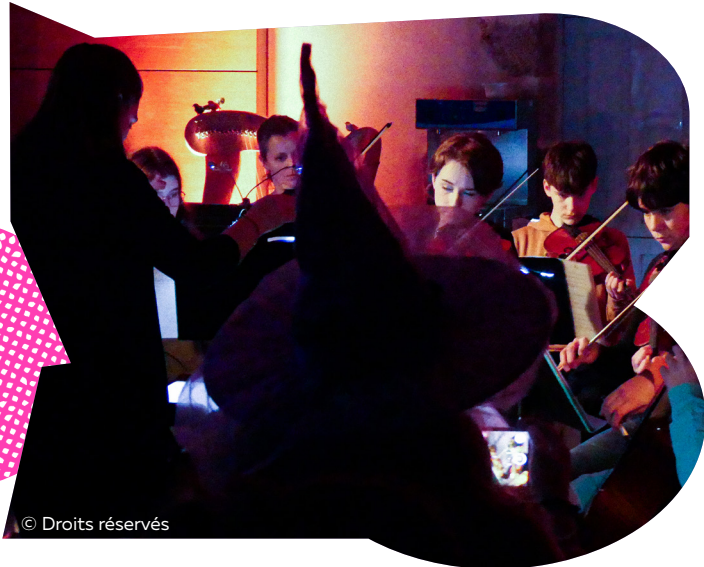

© Droits réservés

Rock Session, c'est une tournée dans les lieux culturels (salles de spectacles, cafés-concerts...) du territoire des groupes de musiques actuelles du Pôle Enseignement Artistique. À chaque concert, plusieurs groupes d'élèves se produisent en abordant divers styles (rock, pop, rythm'n'blues, funk...). Rendez-vous le vendredi 15 novembre à 20h à L'Éprouvette, café culturel à Saint-André-des-Eaux, pour la première soirée de la tournée édition 2024-2025 !

Kris Nolly, alias Looshan, revient avec son afro-électro aux empreintes sonores caribéennes. De sons et d'images collectés en Guyane et à Sainte-Lucie, il modèle chants créole et Srana Tongo, beat box, musiques électroniques et percussions caribéennes ; le tout accompagné de montages vidéo ensoleillés... Plongez dans une ambiance affriolante et jubilatoire.

Billetterie : saison-culturelle.dinan-agglomeration.fr

Concert dans le cadre de la Saison Culturelle de Dinan Agglomération.

SONS & FRISSONS

CONCERT D'HALLOWEEN

SAM. 23 NOVEMBRE • 15H
LE KIOSQUE • DINAN

© Droits réservés

Vous sentez ce frisson vous parcourir l'échine ?
Petits et grands monstres du Kiosque vous concoctent
de douces mélodies hantées lors de cet après-midi musical,
ludique et horrifique dédié à l'univers d'Halloween.
Et pour finir la journée, rien de mieux qu'un goûter terrifiant !